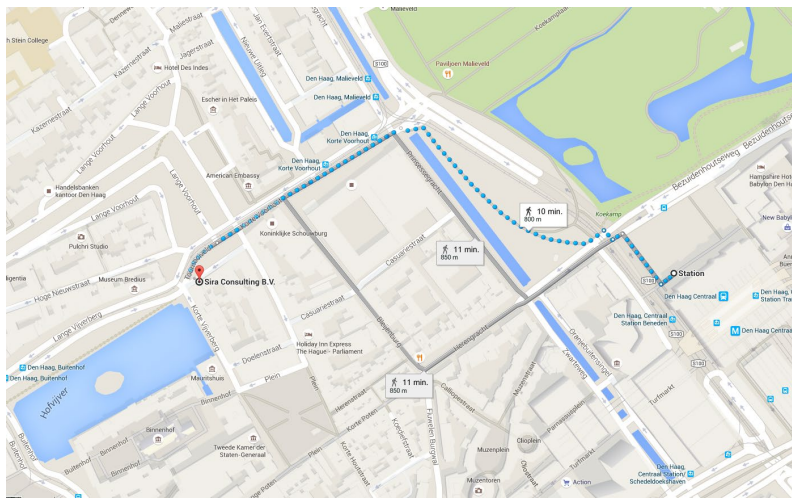

### Route met de auto:

#### **Vanuit richting Rotterdam en Utrecht (A12):**

- Op het knooppunt Prins Clausplein links aanhouden (richting Voorburg, Den Haag, A12).
- Na ca. 6 km aan het eind van de Utrechtse Baan/Boslaan linksaf naar de Zuid-Hollandlaan.
- Na 440 m. links afslaan naar de Koningskade.
- Op de Koningskade na 330 m. rechts afslaan naar de Korte Voorhout.
- Op de Korte Voorhout na 272 m. links afslaan naar de Lange Houtstraat.
- Op de Lange Houtstraat direct rechts afslaan naar het Tournooiveld.

#### **Vanuit richting Amsterdam (A44):**

- Neem de A44 richting Den Haag
- Aan het einde linksaf naar de Koningskade
- Op de Koningskade na 330 m. rechts afslaan naar de Korte Voorhout.
- Op de Korte Voorhout na 272 m. links afslaan naar de Lange Houtstraat.
- Op de Lange Houtstraat direct rechts afslaan naar het Tournooiveld.

## Route met het openbaar vervoer:

- Vanaf station Den Haag CS neemt u de uitgang Koningin Julianaplein.
- Steek het plein over en steek de Bezuidenhoutseweg over.
- Loop over de Koningstunnel (links) en vervolg het pad richting Korte Voorhout/Midden Nederland Route.
- Sla linksaf richting Korte Voorhout/Midden Nederland Route.
- Vervolg de weg langs de Koninklijke Schouwburg naar het Tournooiveld.
- Het pand van Sira Consulting bevindt zich aan de linker zijde.