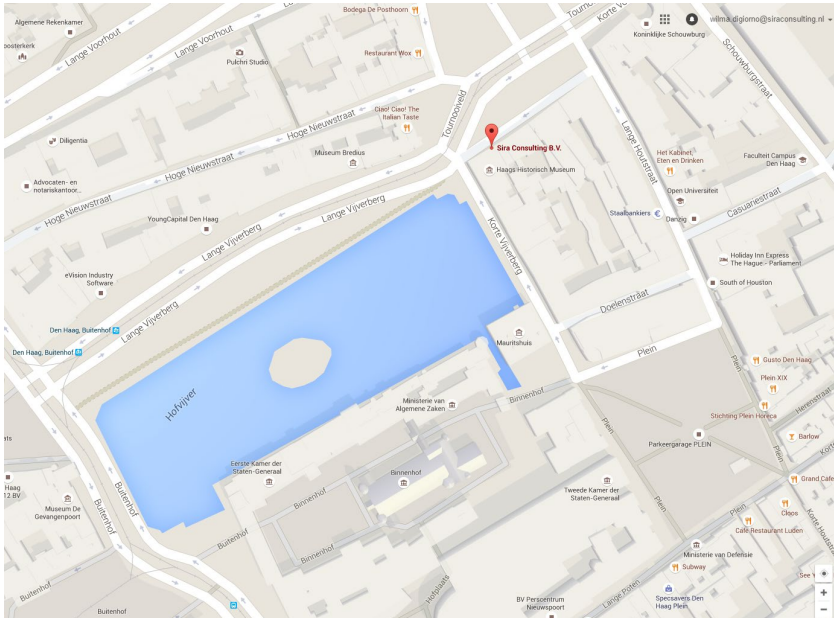

Routebeschrijving naar Sira Consulting Den Haag

Sira Consulting B.V.

Tournooiveld 3
2511 CX Den Haag
info@siraconsulting.nl
www.siraconsulting.nl
030 602 49 00

Sira Consulting heeft een sfeervol kantoorpand aan het Tournooiveld 3 in het centrum van Den Haag, vlakbij diverse ministeries en het Binnenhof en op loopafstand van station Den Haag CS.

Route met de auto:

Vanuit richting Rotterdam en Utrecht (A12):

- Op het knooppunt Prins Clausplein links aanhouden (richting Voorburg, Den Haag, A12).
- Na ca. 6 km aan het eind van de Utrechtse Baan/Boslaan linksaf naar de Zuid-Hollandlaan.
- Na 440 m. links afslaan naar de Koningskade.
- Op de Koningskade na 330 m. rechts afslaan naar de Korte Voorhout.
- Op de Korte Voorhout na 272 m. links afslaan naar de Lange Houtstraat.
- Op de Lange Houtstraat direct rechts afslaan naar het Tournooiveld.

Vanuit richting Amsterdam (A44):

- Neem de A44 richting Den Haag
- Aan het einde linksaf naar de Koningskade
- Op de Koningskade na 330 m. rechts afslaan naar de Korte Voorhout.
- Op de Korte Voorhout na 272 m. links afslaan naar de Lange Houtstraat.
- Op de Lange Houtstraat direct rechts afslaan naar het Tournooiveld.

U kunt ook [hier](#) uw eigen routebeschrijving maken.