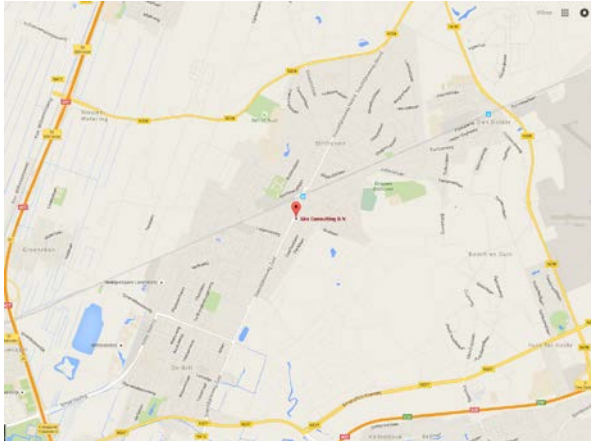

## Routebeschrijving naar Sira Finance

### Route met de auto:

#### Vanuit richting Utrecht Zuid en Zwolle (A27/A28):

- Afslag nummer 2 "De Uithof/De Bilt/Zeist".
- Volg de Universiteitsweg/N412 richting De Bilt/Zeist.
- De N237 oversteken en de weg vervolgen richting De Bilt.
- U bent nu op de Soestdijkseweg Zuid.
- Volg deze weg voor circa 3 km.
- Sira Finance is gevestigd in Villa Horev aan de rechterzijde na het kruispunt met de Boslaan.

- Vervolg de weg na 700 m. naar de Jan Steenlaan en neem op de rotonde de tweede afslag.
- Vervolg de weg door de tunnel en sla op de rotonde na de tunnel rechtsaf. U bent nu op de Soestdijkseweg Zuid.
- Sira Finance is gevestigd in Villa Horev aan de linkerzijde voor het kruispunt met verkeerslichten met de Boslaan.